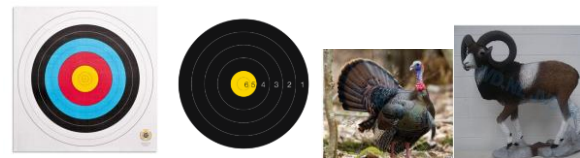

HORAIRES D'ENTRAINEMENTS

* **Au Boulodrome :**
9 Bd Mal de Lattre de Tassigny
à Chenôve

Lundi	18h à 19h30	Jeunes (au moins 9 ans)
Lundi	19h30 à 22h	Adultes débutants + adultes confirmés + compétiteurs
Mercredi	16h45 à 18h30 Gymnase Gambetta	
Mercredi	18h à 19h30	Jeunes (au moins 9 ans)
Mercredi	19h30 à 22h	Adultes débutants + adultes confirmés + compétiteurs
Vendredi	19h à 22h	Adultes compétiteurs + archers confirmés

Au terrain extérieur :

Cibles installées en permanence au plateau de Chenôve. Réservations pour les créneaux sur le site du club. Site également sur le parcours de Plombières les Dijon.

Pour tout renseignement, s'adresser au Président du Club :

Mr Vincent CREUZET

Adresse internet :

atacchenove21@gmail.com

Portable : 06-75-46-67-54

A défaut de pouvoir le joindre par téléphone, vous pourrez le rencontrer les lundis, mercredis, vendredis aux horaires des entraînements.

TARIFS SAISONS 2023/2024

Adulte pratique en club : 110 €
Adulte compétition : 115 €
Jeunes de 10 à 18 ans : 85 €
Tarif famille : - 5 € à partir de la 2ème personne par foyer fiscal

Tarif habitant de Chenôve :

Adultes pratique en club : 105 €
Adulte compétition : 110 €
Jeunes de 10 à 18 ans : 80 €
Tarif famille : - 5 € à partir de la 2ème personne par foyer fiscal

Licence découverte adulte : 55 €

Licence découverte jeune : 50 €

**Tarif comprenant la licence sportive,
l'assurance et les cours dispensés.**

TIR A L'ARC